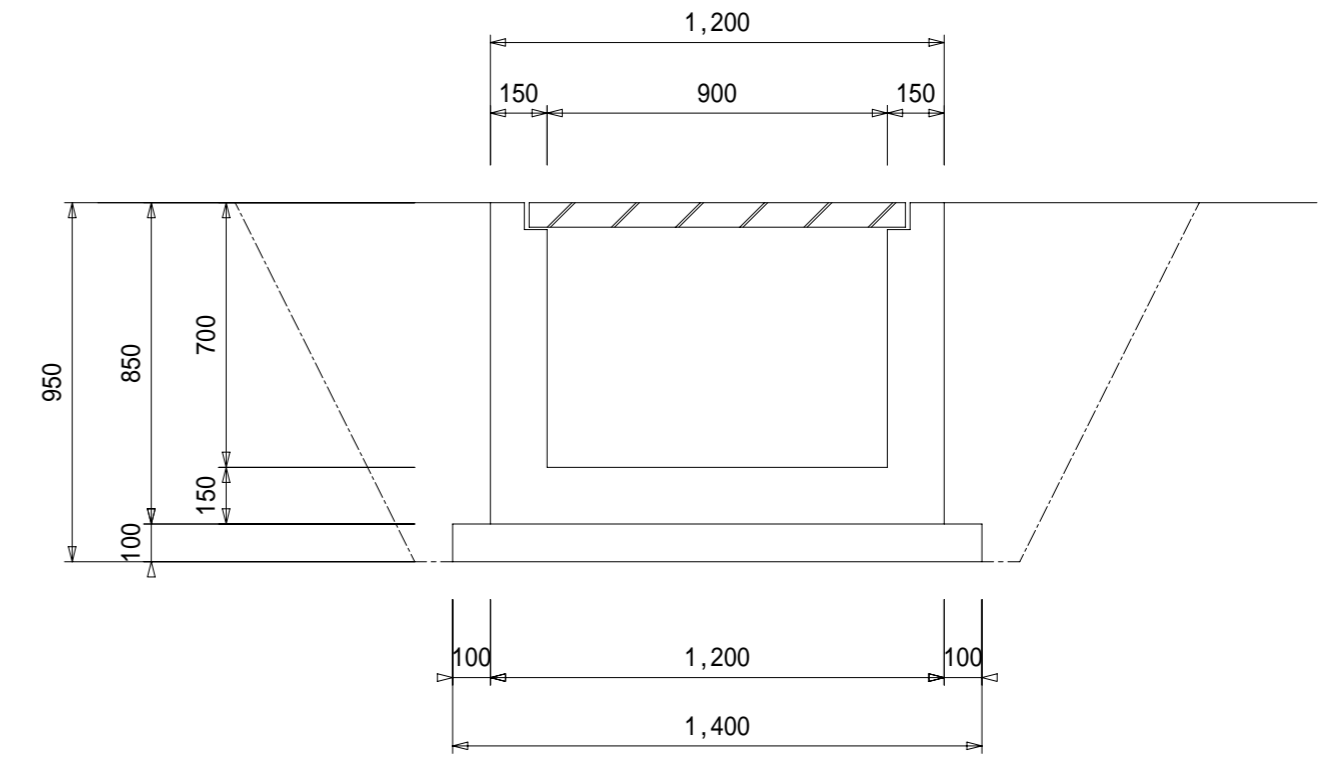

集水枱 900X900X700 S=1 : 2 0

正面圖

側面圖

平面圖