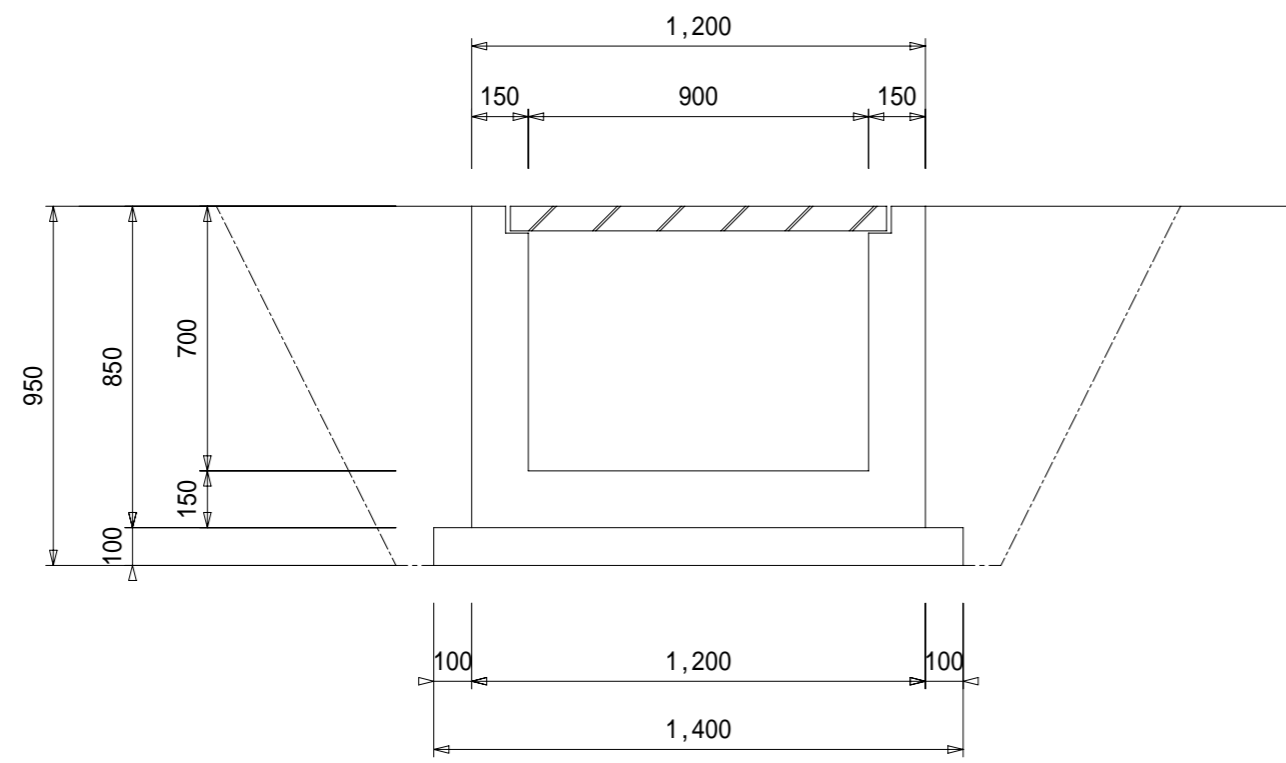

集水枱 900X900X700 S=1 : 2 0

正面圖

側面圖

平面圖